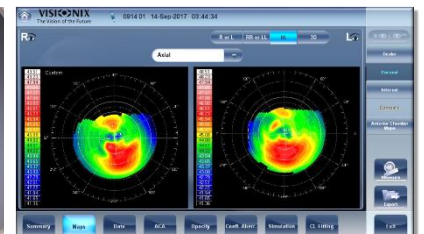

## VX130+ / VX120+ DRY EYE

- ✓ תוצרת VISIONIX ישראל.
- ✓ אוטורפרקטומטר wave front.
- ✓ מיפוי קרנית קדמי
- ✓ מיפוי קרנית אחורי ב VX130 – חדש!
- ✓ אברומטר קורניאלי ואוקולרי.
- ✓ פכימטר (עובי קרנית).
- ✓ פאף טונומטר (לחץ תוך עיני).
- ✓ מצלמת קטרקט משוכללת
- ✓ פיענוח לשכה קדמית (OCT).
- ✓ שיימפלוג.
- ✓ הדמיית ראיית יום ולילה.
- ✓ הדמיית פלורסאין לעדשות מגע.
- ✓ אבחון לעין יבשה בדגם ה DE.
- ✓ מעקב אקסיאלי ל MYOPIA CONTROL.
- ✓ אבחון פרסביופיה וקביעת ADDITION אוטומטי